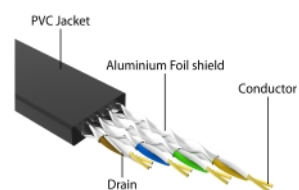

Delock Cavo retrattile RJ45 Cat.6A STP 1,5 m nero / giallo

Descrizione

Questo cavo retrattile RJ45 Delock può essere utilizzato per collegare vari dispositivi di rete.

Compagno utile

Grazie alle sue dimensioni ridotte, il cavo è un pratico compagno di viaggio e sempre a portata di mano. Un meccanismo di avvolgimento evita l'annodamento dei cavi.

Dettagli tecnici

- Connettori:
 - 1 x RJ45 maschio
 - 1 x RJ45 maschio
- Specifica Cat.6A
- Schermato (STP)
- Flessibile
- Cavo piatto
- Sezione dei cavi: 32 AWG
- Dimensioni del cavo: ca. 5,8 x 1,8 mm
- Materiale del rivestimento del cavo: PVC
- Custodia colore: giallo
- Colore del cavo: nero
- Lunghezza completamente estesa: ca. 1,5 m
- Dimensioni (LxPxA): ca. 65 x 65 x 24 mm

Requisiti di sistema

- Un porta RJ45 femmina disponibile

Contenuto della confezione

- Cavo retrattile RJ45

Immagini

1,5 m

General

Specification:	Cat. 6A
----------------	---------

Interface

Connettore 1:	1 x RJ45 maschio
Connettore 2:	1 x RJ45 maschio

Physical characteristics

Custodia colore:	giallo
Cable colour:	nero
Cable length:	1,5 m
Conductor gauge:	32 AWG
Material:	PVC
Shielding:	STP
Lunghezza:	65 mm
Width:	65 mm
Height:	24 mm