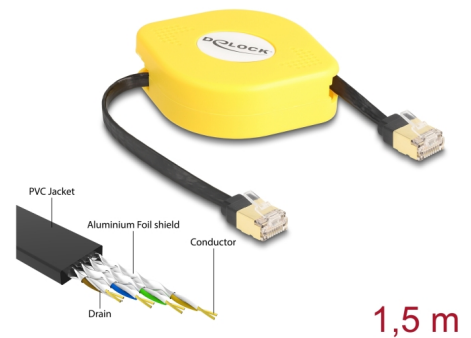

Delock Cavo retrattile RJ45 Cat.6A STP 1,5 m nero / giallo

Descrizione

Questo cavo retrattile RJ45 Delock può essere utilizzato per collegare vari dispositivi di rete.

Compagno utile

Grazie alle sue dimensioni ridotte, il cavo è un pratico compagno di viaggio e sempre a portata di mano. Un meccanismo di avvolgimento evita l'annodamento dei cavi.

Flessibile

Il cavo può essere estratto in cinque fasi e offre quindi lunghezze di cavo diverse a seconda delle esigenze.

Articolo n. 80239

EAN: 4043619802395

Paese di origine: China

Pacchetto: Sacchetto in plastica con cerniera

Dettagli tecnici

- Connettori:
 - 1 x RJ45 maschio
 - 1 x RJ45 maschio
- Specifica Cat.6A
- Schermato (STP)
- Flessibile
- Cavo piatto
- Sezione dei cavi: 32 AWG
- Dimensioni del cavo: ca. 5,8 x 1,8 mm
- Materiale del rivestimento del cavo: PVC
- Custodia colore: giallo
- Colore del cavo: nero
- Lunghezza completamente estesa: ca. 1,5 m
- Dimensioni (LxPxA): ca. 65 x 65 x 24 mm

Interface

Connettore 1:	1 x RJ45 maschio
Connettore 2:	1 x RJ45 maschio

Physical characteristics

Custodia colore:	giallo
Cable colour:	nero
Cable length:	1,5 m
Conductor gauge:	32 AWG
Material:	PVC
Shielding:	STP
Lunghezza:	65 mm
Width:	65 mm
Height:	24 mm