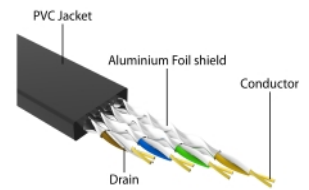

Delock Ανασυρόμενο καλώδιο RJ45 Cat.6A STP 1,5 μ. σε μαύρο / κίτρινο χρώμα

Περιγραφή

Αυτό το ανασυρόμενο καλώδιο RJ45 της Delock μπορεί να χρησιμοποιηθεί για τη σύνδεση διάφορων συσκευών δικτύου.

Χρήσιμο εργαλείο

Εξαιτίας του μικρού του μεγέθους, το καλώδιο είναι ένα πρακτικό εργαλείο για εξωτερικούς χώρους και πάντα στο χέρι. Αποφεύγεται το μπέρδεμα των καλωδίων λόγω του σπειρωτού μηχανισμού του.

Ευέλικτο

Το καλώδιο μπορεί να τραβηχτεί σε πέντε στάδια και έτσι προσφέρει διαφορετικά μήκη καλωδίου, ανάλογα με τις απαιτήσεις.

Απαιτήσεις συστήματος

- Μία ελεύθερη θηλυκή θύρα RJ45

Περιεχόμενα συσκευασίας

- Ανασυρόμενο καλώδιο RJ45

Εικόνες

1,5 m

General

Προδιαγραφές:	Cat. 6A
---------------	---------

Interface

Συνδετήρας 1:	1 x αρσενικό RJ45
Συνδετήρας 2:	1 x αρσενικό RJ45

Physical characteristics

Περίβλημα Χρώμα:	κίτρινο
Χρώμα καλωδίου:	μαύρο
Μήκος καλωδίου:	1,5 m
Conductor gauge:	32 AWG
Υλικό:	PVC
Shielding:	STP
Μήκος:	65 mm
Width:	65 mm
Height:	24 mm