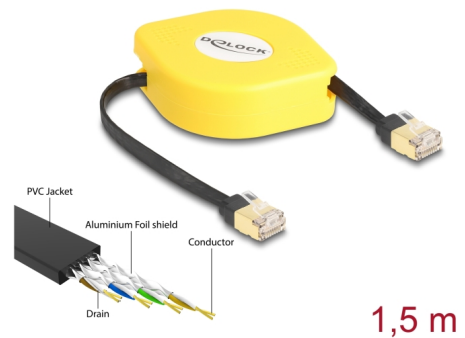

Delock Ανασυρόμενο καλώδιο RJ45 Cat.6A STP 1,5 μ. σε μαύρο / κίτρινο χρώμα

Περιγραφή

Αυτό το ανασυρόμενο καλώδιο RJ45 της Delock μπορεί να χρησιμοποιηθεί για τη σύνδεση διάφορων συσκευών δικτύου.

Χρήσιμο εργαλείο

Εξαιτίας του μικρού του μεγέθους, το καλώδιο είναι ένα πρακτικό εργαλείο για εξωτερικούς χώρους και πάντα στο χέρι. Αποφεύγεται το μπέρδεμα των καλωδίων λόγω του σπειρωτού μηχανισμού του.

Ευέλικτο

Το καλώδιο μπορεί να τραβηχτεί σε πέντε στάδια και έτσι προσφέρει διαφορετικά μήκη καλωδίου, ανάλογα με τις απαιτήσεις.

1,5 m

Αρ. προϊόντος 80239

EAN: 4043619802395

Χώρα προέλευσης: China

Συσκευασία: Τσαντάκι με φερμουάρ

Προδιαγραφές

- Συνδετήρας:
 - 1 x αρσενικό RJ45
 - 1 x αρσενικό RJ45
- Προδιαγραφές Cat.6A
- Θωρακισμένο (STP)
- Εύκαμπτο
- Επίπεδο καλώδιο
- Μετρητής καλωδίου: 32 AWG
- Μήκος καλωδίου: περ. 5,8 x 1,8 χιλ.
- Υλικό υποδοχής καλωδίου: PVC
- Περιβλήμα Χρώμα: κίτρινο
- Χρώμα καλωδίου: μαύρο
- Μήκος σε πλήρη έκταση: περ. 1,5 μ.
- Διαστάσεις (ΜxΠxΥ): περ. 65 x 65 x 24 mm

Interface

Συνδετήρας 1:	1 x αρσενικό RJ45
Συνδετήρας 2:	1 x αρσενικό RJ45

Physical characteristics

Περίβλημα Χρώμα:	κίτρινο
Χρώμα καλωδίου:	μαύρο
Μήκος καλωδίου:	1,5 m
Conductor gauge:	32 AWG
Υλικό:	PVC
Shielding:	STP
Μήκος:	65 mm
Width:	65 mm
Height:	24 mm