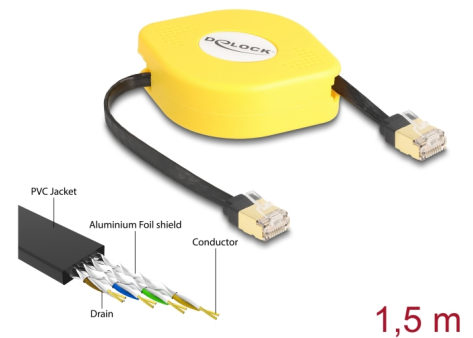

## Description

Ce câble RJ45 rétractable de Delock peut être utilisé pour connecter divers appareils de réseau.

### Compagnon utile

Avec sa petite taille, le câble est un compagnon pratique en voyage et il est toujours sous la main. Les câbles ne sont pas emmêlés grâce au mécanisme d'enroulage.

### Flexible

Le câble peut être étiré en cinq étapes et offre ainsi différentes longueurs selon les besoins.

**N° produit 80239**

EAN: 4043619802395

Pays d'origine: China

Emballage: Sac polyvalent à fermeture éclair

## Détails techniques

- Connecteurs :
  - 1 x RJ45 mâle
  - 1 x RJ45 mâle
- Spécification Cat.6A
- Blindé (STP)
- Flexible
- Câble plat
- Jauge de câble : 32 AWG
- Taille de câble : env. 5,8 x 1,8 mm
- Matériau de la gaine de câble : PVC
- Boîtier couleur: jaune
- Couleur du câble : noire
- Longueur entièrement déroulé : env. 1,5 m
- Dimensions (LxlxH) : env. 65 x 65 x 24 mm