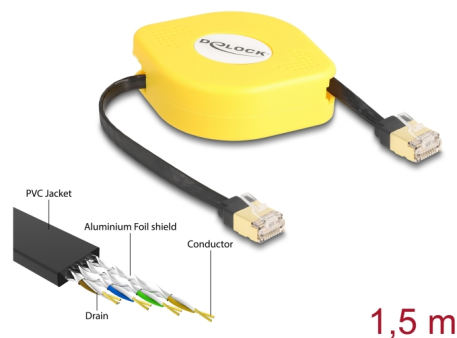

Delock Cable retráctil RJ45 Cat.6A STP 1,5 m, negro / amarillo

Descripción

Este cable retráctil RJ45 de Delock sirve para conectar varios equipos de red.

Compañero útil

Debido a su pequeño tamaño, el cable es un compañero práctico sobre la marcha y siempre a mano. Se evita el anudamiento de los cables por su mecanismo de enrollamiento.

Flexible

Puede extraerse el cable en cinco etapas y por lo tanto ofrece diferentes longitudes, dependiendo de los requerimientos.

Número de elemento 80239

EAN: 4043619802395

Pais de origen: China

Paquete: Bolsa de plástico con cremallera

Detalles tecnicos

- Conectores:
 - 1 x RJ45 macho
 - 1 x RJ45 macho
- Especificación Cat.6A
- Apantallado (STP)
- Flexible
- Cable plano
- Valor normalizado del cable: 32 AWG
- Tamaño: aprox. 5,8 x 1,8 mm
- Material de la cubierta del cable: PVC
- Carcasa color: amarillo
- Color del cable: negro
- Longitud totalmente extendido: aprox. 1,5 m
- Dimensiones (LxANxAL): aprox. 65 x 65 x 24 mm

Interface

Conector 1:	1 x RJ45 macho
Conector 2 :	1 x RJ45 macho

Physical characteristics

Carcasa color:	amarillo
Color del cable:	negro
Longitud del cable:	1,5 m
Conductor gauge:	32 AWG
Material:	PVC
Shielding:	STP
Longitud:	65 mm
Width:	65 mm
Height:	24 mm