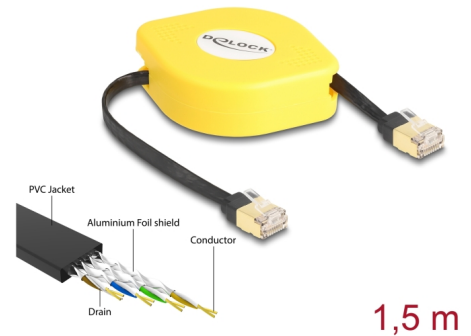

Delock Zatažitelný kabel RJ45 Cat.6A, STP, délka 1,5 m, černý / žlutý

Popis

Tento zatažitelný kabel RJ45 značky Delock lze používat k připojování různých síťových zařízení.

Užitečný společník

Vzhledem ke svým malým rozměrům je kabel praktickým společníkem na cesty a je vždy po ruce. Zauzlení kabelů je zamezeno navíjecím mechanismem.

Ohebný

Kabel lze postupně vytahovat v pěti fázích, takže nabízí různé délky kabelu podle Vašeho požadavku.

Číslo produktu 80239

EAN: 4043619802395

Země původu: China

Balení: Plastová taška se zipem

Technické detaily

- Konektor:
 - 1 x RJ45 samec
 - 1 x RJ45 samec
- Cat.6A specifikace
- Stíněný (STP)
- Ohebný
- Plochý kabel
- Průřez kabelu: 32 AWG
- Rozměr kabelu: cca. 5,8 x 1,8 mm
- Materiál obalu kabelu: PVC
- Pouzdro barva: žlutá
- Barva kabelu: černá
- Délka zcela rozvinutého: cca. 1,5 m
- Rozměry (DxŠxV): cca. 65 x 65 x 24 mm

Interface

Konektor 1:	1 x RJ45 samec
Konektor 2:	1 x RJ45 samec

Physical characteristics

Pouzdro barva:	žlutá
Barva kabelu:	černá
Délka kabelu:	1,5 m
Conductor gauge:	32 AWG
Materiál:	PVC
Shielding:	STP
Délka:	65 mm
Width:	65 mm
Height:	24 mm