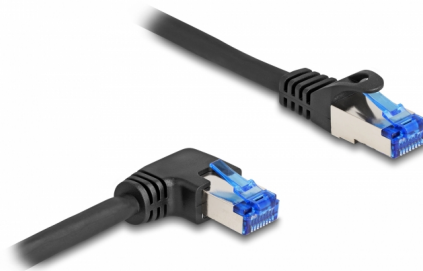

Delock Cablu de rețea RJ45 Cat.6A S/FTP în unghi drept / dreapta 3 m, negru

Descriere scurta

Acest cablu de rețea de la Delock este folosit pentru a conecta diferite echipamente de rețea, cum ar fi un patch panel sau un comutator.

Cu conector în unghi

Priza în unghi permite o instalare eficientă din punct de vedere a spațiului în spații strâmte, în spatele aparatelor sau în dulapuri de rețea.

3 m

Nr. 80224

EAN: 4043619802241

Țara de origine: China

Pachet: Pungă din plastic
cu închidere tip fermoar

Detalii tehnice

- Conectori:
 - 1 x RJ45 tată
 - 1 x RJ45 tată în unghi drept
- Conectat 1:1
- Specificație Cat.6A
- Ecranat (S/FTP)
- Flexibil
- Grosime cablu: 26 AWG
- Diametru cablu: aprox. 6,0 mm
- Material pentru aliajul cablului: LSZH
- Culoare: negru
- Lungime: aprox. 3 m

Conector 1:	1 x RJ45 tată
Conector 2:	1 x RJ45 tată în unghi drept

Physical characteristics

Conductor gauge:	26 AWG
Material:	LSZH (fără halogen)
Shielding:	S/FTP
Lungime:	3 m
Colour:	negru
Diametru cablu:	6 mm