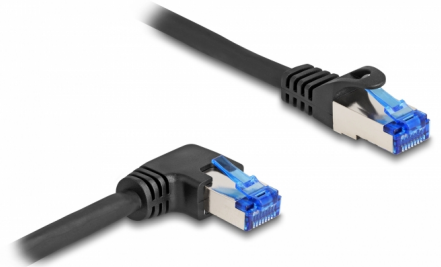

Delock RJ45 mrežni kabel Cat.6A S/FTP ravni / esni zakrivljeni 3 m crni

Opis

Ovaj mrežni kabel tvrtke Delock može se koristiti za spajanje različitih mrežnih uređaja, npr. NIC na sklopku ili Patch ploču.

Sa zakrivljenim priključkom

Zakrivljeni utikač omogućava uštedu prostora pri instalaciji u skućenim prostorima iza uređaja ili u mrežnim ormarićima.

3 m

Predmet br. 80224

EAN: 4043619802241

Zemlja podrijetla: China

Pakiranje: Plastična vrećica sa zip zatvaračem

Tehnički podaci

- Priključak:
 - 1 x RJ45 muški
 - 1 x RJ45 muški zakrivljen desno
- 1:1 spojeno
- Cat.6A tehnički podaci
- Oklopljen (S/FTP)
- Fleksibilan
- Presjek kabela: 26 AWG
- Promjer kabela: oko 6,0 mm
- Materijal plašta kabela: LSZH
- Boja: crno
- Duljina: oko 3 m

Preduvjeti sustava

- Jedan slobodan RJ45 ženski

Sadržaj pakiranja

- Patch kabel

Slike

General

| | |
|------------------|---------|
| Tehnički podaci: | Cat. 6A |
|------------------|---------|

Interface