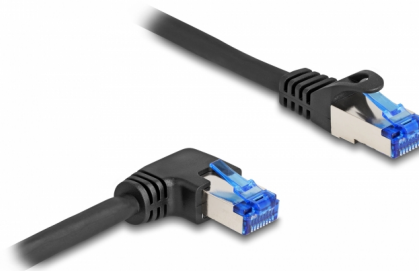

Delock RJ45 Καλώδιο Δικτύου Cat.6A S/FTP ίσιο / με δεξιά γωνία 3 μ. σε μαύρο χρώμα

Περιγραφή

Αυτό το καλώδιο δικτύου της Delock μπορεί να χρησιμοποιηθεί για σύνδεση διαφορετικών συσκευών σε δίκτυο, π.χ. ένα NIC σε ένα πίνακα βυσμάτων ή συνδέσεων.

Με γωνιακό σύνδεσμο

Η γωνιακή σύνδεση δίνει τη δυνατότητα εγκατάστασης σε στενά σημεία πίσω από τις συσκευές ή τη συρματώσεις δικτύου.

3 m

Αρ. προϊόντος 80224

EAN: 4043619802241

Χώρα προέλευσης: China

Συσκευασία: Τσαντάκι με φερμουάρ

Προδιαγραφές

- Συνδετήρας:
 - 1 x αρσενικό RJ45
 - 1 x RJ45 αρσενικό με δεξιά γωνία
- 1:1 συνδέθηκε
- Προδιαγραφές Cat.6A
- Θωρακισμένο (S/FTP)
- Εύκαμπτο
- Μετρητής καλωδίου: 26 AWG
- Διάμετρος καλωδίου: περ. 6,0 mm
- Υλικό υποδοχής καλωδίου: LSZH
- Χρώμα: μαύρο
- Μήκος: περ. 3 μ.

Συνδετήρας 1:	1 x αρσενικό RJ45
Συνδετήρας 2:	1 x RJ45 αρσενικό με δεξιά γωνία

Physical characteristics

Conductor gauge:	26 AWG
Υλικό:	LSZH (δεν περιέχει αλογόνο)
Shielding:	S/FTP
Μήκος:	3 m
Χρώμα:	μαύρο
Διάμετρος καλωδίου:	6 mm