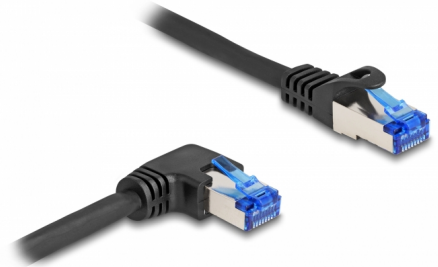

Delock Síťový kabel rozhraní RJ45 Cat.6A, S/FTP, přímý / pravý pravoúhlý, 3 m, černý

Popis

Tento síťový kabel od Delocku může být použit pro připojení různých síťových zařízení, např. NIC ke switchi nebo patch panelu. Šroubky konektoru zabezpečí spojení a zabrání náhodnému odpojení kabelu.

S pravoúhlým konektorem

Pravoúhlý konektor umožňuje prostorově úspornou instalaci v těsných prostorech za spotřebiči nebo v síťových rozvaděčích.

3 m

Číslo produktu 80224

EAN: 4043619802241

Země původu: China

Balení: Plastová taška se zipem

Technické detaily

- Konektor:
 - 1 x RJ45 samec
 - 1 x zástrčka RJ45, zahnutá doprava
- 1:1 spojení
- Cat.6A specifikace
- Stíněný (S/FTP)
- Ohebný
- Průřez kabelu: 26 AWG
- Průměr kabelu: cca. 6,0 mm
- Materiál obalu kabelu: LSZH
- Barva: černá
- Délka: cca. 3 m

Konektor 1:	1 x RJ45 samec
Konektor 2:	1 x zástrčka RJ45, zahnutá doprava

Physical characteristics

Conductor gauge:	26 AWG
Materiál:	LSZH (bez halogenů)
Shielding:	S/FTP
Délka:	3 m
Barva:	černá
Průměr kabelu:	6 mm