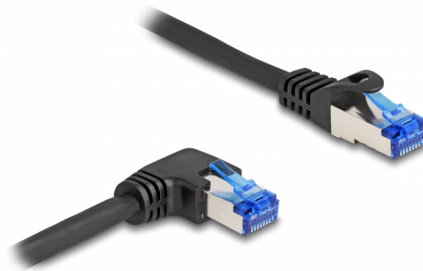

Delock Cablu de rețea RJ45 Cat.6A S/FTP în unghi drept / dreapta 2 m, negru

Descriere scurta

Acest cablu de rețea de la Delock este folosit pentru a conecta diferite echipamente de rețea, cum ar fi un patch panel sau un comutator.

Cu conector în unghi

Priza în unghi permite o instalare eficientă din punct de vedere a spațiului în spații strâmte, în spatele aparatelor sau în dulapuri de rețea.

2 m

Nr. 80223

EAN: 4043619802234

Țara de origine: China

Pachet: Pungă din plastic
cu închidere tip fermoar

Detalii tehnice

- Conectori:
 - 1 x RJ45 tată
 - 1 x RJ45 tată în unghi drept
- Conectat 1:1
- Specificație Cat.6A
- Ecranat (S/FTP)
- Flexibil
- Grosime cablu: 26 AWG
- Diametru cablu: aprox. 6,0 mm
- Material pentru aliajul cablului: LSZH
- Culoare: negru
- Lungime: aprox. 2 m

Conector 1:	1 x RJ45 tată
Conector 2:	1 x RJ45 tată în unghi drept

Physical characteristics

Conductor gauge:	26 AWG
Material:	LSZH (fără halogen)
Shielding:	S/FTP
Lungime:	2 m
Colour:	negru
Diametru cablu:	6 mm