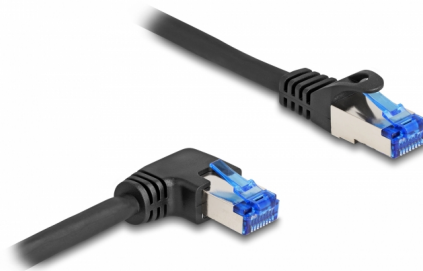

Delock Cablu de rețea RJ45 Cat.6A S/FTP în unghi drept / dreapta 1 m, negru

Descriere scurta

Acest cablu de rețea de la Delock este folosit pentru a conecta diferite echipamente de rețea, cum ar fi un patch panel sau un comutator.

Cu conector în unghi

Priza în unghi permite o instalare eficientă din punct de vedere a spațiului în spații strâmte, în spatele aparatelor sau în dulapuri de rețea.

1 m

Nr. 80222

EAN: 4043619802227

Țara de origine: China

Pachet: Pungă din plastic
cu închidere tip fermoar

Detalii tehnice

- Conectori:
 - 1 x RJ45 tată
 - 1 x RJ45 tată în unghi drept
- Conectat 1:1
- Specificație Cat.6A
- Ecranat (S/FTP)
- Flexibil
- Grosime cablu: 26 AWG
- Diametru cablu: aprox. 6,0 mm
- Material pentru aliajul cablului: LSZH
- Culoare: negru
- Lungime: aprox. 1 m

Conector 1:	1 x RJ45 tată
Conector 2:	1 x RJ45 tată în unghi drept

Physical characteristics

Conductor gauge:	26 AWG
Material:	LSZH (fără halogen)
Shielding:	S/FTP
Lungime:	1 m
Colour:	negru
Diametru cablu:	6 mm