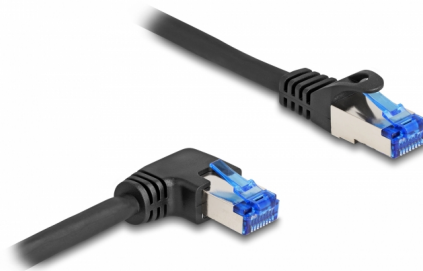

# Delock RJ45 mrežni kabel Cat.6A S/FTP ravni / esni zakrivljeni 1 m crni

## Opis

Ovaj mrežni kabel tvrtke Delock može se koristiti za spajanje različitih mrežnih uređaja, npr. NIC na sklopku ili Patch ploču.

### Sa zakrivljenim priključkom

Zakrivljeni utikač omogućava uštedu prostora pri instalaciji u skućenim prostorima iza uređaja ili u mrežnim ormarićima.

1 m

## Tehnički podaci

- Priključak:
  - 1 x RJ45 muški
  - 1 x RJ45 muški zakrivljen desno
- 1:1 spojeno
- Cat.6A tehnički podaci
- Oklopljen (S/FTP)
- Fleksibilan
- Presjek kabela: 26 AWG
- Promjer kabela: oko 6,0 mm
- Materijal plašta kabela: LSZH
- Boja: crno
- Duljina: oko 1 m