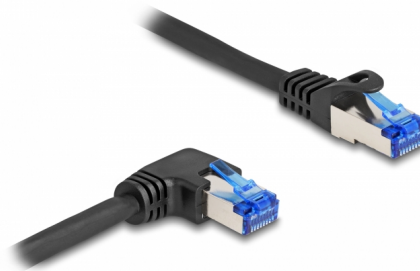

Delock RJ45 Καλώδιο Δικτύου Cat.6A S/FTP ίσιο / με δεξιά γωνία 1 μ. σε μαύρο χρώμα

Περιγραφή

Αυτό το καλώδιο δικτύου της Delock μπορεί να χρησιμοποιηθεί για σύνδεση διαφορετικών συσκευών σε δίκτυο, π.χ. ένα NIC σε ένα πίνακα βυσμάτων ή συνδέσεων.

Με γωνιακό σύνδεσμο

Η γωνιακή σύνδεση δίνει τη δυνατότητα εγκατάστασης σε στενά σημεία πίσω από τις συσκευές ή τη συρματώσεις δικτύου.

1 m

Αρ. προϊόντος 80222

EAN: 4043619802227

Χώρα προέλευσης: China

Συσκευασία: Τσαντάκι με φερμουάρ

Προδιαγραφές

- Συνδετήρας:
 - 1 x αρσενικό RJ45
 - 1 x RJ45 αρσενικό με δεξιά γωνία
- 1:1 συνδέθηκε
- Προδιαγραφές Cat.6A
- Θωρακισμένο (S/FTP)
- Εύκαμπτο
- Μετρητής καλωδίου: 26 AWG
- Διάμετρος καλωδίου: περ. 6,0 mm
- Υλικό υποδοχής καλωδίου: LSZH
- Χρώμα: μαύρο
- Μήκος: περ. 1 μ.

Συνδετήρας 1:	1 x αρσενικό RJ45
Συνδετήρας 2:	1 x RJ45 αρσενικό με δεξιά γωνία

Physical characteristics

Conductor gauge:	26 AWG
Υλικό:	LSZH (δεν περιέχει αλογόνο)
Shielding:	S/FTP
Μήκος:	1 m
Χρώμα:	μαύρο
Διάμετρος καλωδίου:	6 mm