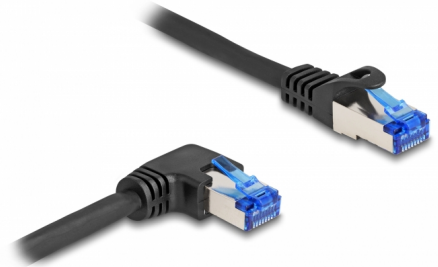

Delock Síťový kabel rozhraní RJ45 Cat.6A, S/FTP, přímý / pravý pravoúhlý, 1 m, černý

Popis

Tento síťový kabel od Delocku může být použit pro připojení různých síťových zařízení, např. NIC ke switchi nebo patch panelu. Šroubky konektoru zabezpečí spojení a zabrání náhodnému odpojení kabelu.

S pravoúhlým konektorem

Pravoúhlý konektor umožňuje prostorově úspornou instalaci v těsných prostorech za spotřebiči nebo v síťových rozvaděčích.

1 m

Číslo produktu 80222

EAN: 4043619802227

Země původu: China

Balení: Plastová taška se zipem

Technické detaily

- Konektor:
 - 1 x RJ45 samec
 - 1 x zástrčka RJ45, zahnutá doprava
- 1:1 spojení
- Cat.6A specifikace
- Stíněný (S/FTP)
- Ohebný
- Průřez kabelu: 26 AWG
- Průměr kabelu: cca. 6,0 mm
- Materiál obalu kabelu: LSZH
- Barva: černá
- Délka: cca. 1 m

Konektor 1:	1 x RJ45 samec
Konektor 2:	1 x zástrčka RJ45, zahnutá doprava

Physical characteristics

Conductor gauge:	26 AWG
Materiál:	LSZH (bez halogenů)
Shielding:	S/FTP
Délka:	1 m
Barva:	černá
Průměr kabelu:	6 mm