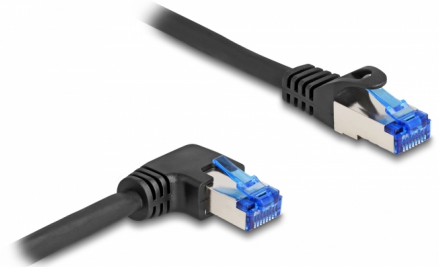

# Delock RJ45 mrežni kabel Cat.6A S/FTP ravni / esni zakrivljeni 0,5 m crni

## Opis

Ovaj mrežni kabel tvrtke Delock može se koristiti za spajanje različitih mrežnih uređaja, npr. NIC na sklopku ili Patch ploču.

### Sa zakrivljenim priključkom

Zakrivljeni utikač omogućava uštedu prostora pri instalaciji u skućenim prostorima iza uređaja ili u mrežnim ormarićima.

0,5 m

## Tehnički podaci

- Priključak:
  - 1 x RJ45 muški
  - 1 x RJ45 muški zakrivljen desno
- 1:1 spojeno
- Cat.6A tehnički podaci
- Oklopljen (S/FTP)
- Fleksibilan
- Presjek kabela: 26 AWG
- Promjer kabela: oko 6,0 mm
- Materijal plašta kabela: LSZH
- Boja: crno
- Duljina: oko 0,5 m