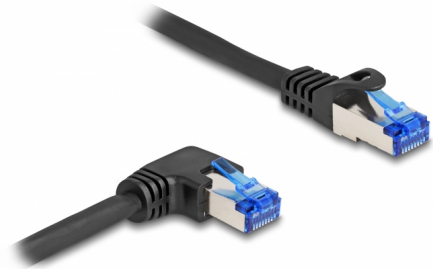

Delock RJ45 Καλώδιο Δικτύου Cat.6A S/FTP ίσιο / με δεξιά γωνία 0,5 μ. σε μαύρο χρώμα

Περιγραφή

Αυτό το καλώδιο δικτύου της Delock μπορεί να χρησιμοποιηθεί για σύνδεση διαφορετικών συσκευών σε δίκτυο, π.χ. ένα NIC σε ένα πίνακα βυσμάτων ή συνδέσεων.

Με γωνιακό σύνδεσμο

Η γωνιακή σύνδεση δίνει τη δυνατότητα εγκατάστασης σε στενά σημεία πίσω από τις συσκευές ή τη συρματώσεις δικτύου.

0,5 m

Αρ. προϊόντος 80221

EAN: 4043619802210

Χώρα προέλευσης: China

Συσκευασία: Τσαντάκι με φερμουάρ

Προδιαγραφές

- Συνδετήρας:
 - 1 x αρσενικό RJ45
 - 1 x RJ45 αρσενικό με δεξιά γωνία
- 1:1 συνδέθηκε
- Προδιαγραφές Cat.6A
- Θωρακισμένο (S/FTP)
- Εύκαμπτο
- Μετρητής καλωδίου: 26 AWG
- Διάμετρος καλωδίου: περ. 6,0 mm
- Υλικό υποδοχής καλωδίου: LSZH
- Χρώμα: μαύρο
- Μήκος: περ. 0,5 m

Συνδετήρας 1:	1 x αρσενικό RJ45
Συνδετήρας 2:	1 x RJ45 αρσενικό με δεξιά γωνία

Physical characteristics

Conductor gauge:	26 AWG
Υλικό:	LSZH (δεν περιέχει αλογόνο)
Shielding:	S/FTP
Μήκος:	0,5 m
Χρώμα:	μαύρο
Διάμετρος καλωδίου:	6 mm