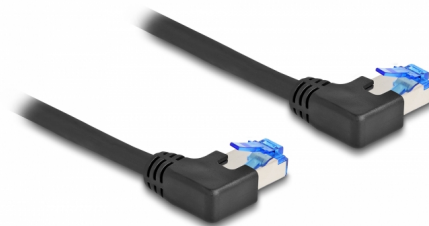

Delock Cablu de rețea RJ45 Cat.6A S/FTP în unghi stânga 3 m negru

Descriere scurta

Acest cablu de rețea de la Delock este folosit pentru a conecta diferite echipamente de rețea, cum ar fi un patch panel sau un comutator.

Cu conector în unghi

Mufele în unghi permit o instalare care economisește spațiu în spații înguste din spatele aparatelor sau în dulapuri de rețea.

**3 m****Nr. 80212**

EAN: 4043619802128

Țara de origine: China

Pachet: Pungă din plastic
cu închidere tip fermoar

Detalii tehnice

- Conectori:
 - 1 x RJ45 tată în unghi stânga
 - 1 x RJ45 tată în unghi stânga
- Conectat 1:1
- Specificație Cat.6A
- Ecranat (S/FTP)
- Flexibil
- Grosime cablu: 26 AWG
- Diametru cablu: aprox. 6,0 mm
- Material pentru aliajul cablului: LSZH
- Culoare: negru
- Lungime: aprox. 3 m

Conector 1:	1 x RJ45 tată în unghi stânga
Conector 2:	1 x RJ45 tată în unghi stânga

Physical characteristics

Conductor gauge:	26 AWG
Material:	LSZH (fără halogen)
Shielding:	S/FTP
Lungime:	3 m
Colour:	negru
Diametru cablu:	6 mm