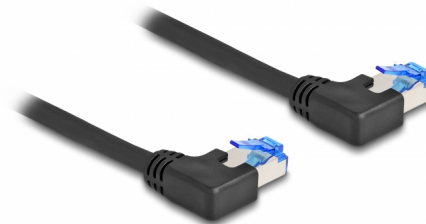

# Delock RJ45 Καλώδιο Δικτύου Cat.6A S/FTP με αριστερή γωνία 3 μ. σε μαύρο χρώμα

## Περιγραφή

Αυτό το καλώδιο δικτύου της Delock μπορεί να χρησιμοποιηθεί για σύνδεση διαφορετικών συσκευών σε δίκτυο, π.χ. ένα NIC σε ένα πίνακα βυσμάτων ή συνδέσεων.

### Με γωνιακό σύνδεσμο

Οι γωνιακές υποδοχές επιτρέπουν μια εγκατάσταση με εξοικονόμηση χώρου σε στενά σημεία πίσω από συσκευές ή σε θαλάμους δικτύων.

3 m

## Προδιαγραφές

- Συνδετήρας:
  - 1 x RJ45 αρσενικό με αριστερή γωνία
  - 1 x RJ45 αρσενικό με αριστερή γωνία
- 1:1 συνδέθηκε
- Προδιαγραφές Cat.6A
- Θωρακισμένο (S/FTP)
- Εύκαμπτο
- Μετρητής καλωδίου: 26 AWG
- Διάμετρος καλωδίου: περ. 6,0 mm
- Υλικό υποδοχής καλωδίου: LSZH
- Χρώμα: μαύρο
- Μήκος: περ. 3 μ.