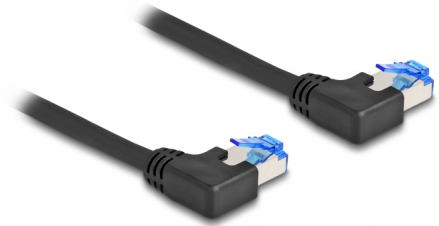

Delock Síťový kabel rozhraní RJ45 Cat.6A, S/FTP, levý pravoúhlý, 3 m, černý

Popis

Tento síťový kabel od Delocku může být použit pro připojení různých síťových zařízení, např. NIC ke switchi nebo patch panelu. Šroubky konektoru zabezpečí spojení a zabrání náhodnému odpojení kabelu.

S pravoúhlým konektorem

Pravoúhlé zástrčky umožňují prostorově úspornou instalaci do omezených prostorů za spotřebiči nebo do síťových skříní.

3 m

Číslo produktu 80212

EAN: 4043619802128

Země původu: China

Balení: Plastová taška se zipem

Technické detaily

- Konektor:
 - 1 x zástrčka RJ45, zahnutá doleva
 - 1 x zástrčka RJ45, zahnutá doleva
- 1:1 spojení
- Cat.6A specifikace
- Stíněný (S/FTP)
- Ohebný
- Průřez kabelu: 26 AWG
- Průměr kabelu: cca. 6,0 mm
- Materiál obalu kabelu: LSZH
- Barva: černá
- Délka: cca. 3 m

Konektor 1:	1 x zástrčka RJ45, zahnutá doleva
Konektor 2:	1 x zástrčka RJ45, zahnutá doleva

Physical characteristics

Conductor gauge:	26 AWG
Materiál:	LSZH (bez halogenů)
Shielding:	S/FTP
Délka:	3 m
Barva:	černá
Průměr kabelu:	6 mm