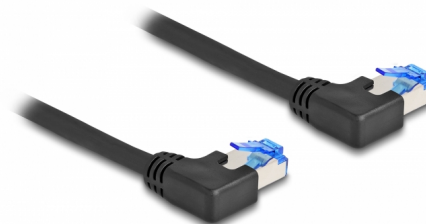

Delock Cablu de rețea RJ45 Cat.6A S/FTP în unghi stânga 1 m negru

Descriere scurta

Acest cablu de rețea de la Delock este folosit pentru a conecta diferite echipamente de rețea, cum ar fi un patch panel sau un comutator.

Cu conector în unghi

Mufele în unghi permit o instalare care economisește spațiu în spații înguste din spatele aparatelor sau în dulapuri de rețea.

1 m

Nr. 80210

EAN: 4043619802104

Țara de origine: China

Pachet: Pungă din plastic
cu închidere tip fermoar

Detalii tehnice

- Conectori:
 - 1 x RJ45 tată în unghi stânga
 - 1 x RJ45 tată în unghi stânga
- Conectat 1:1
- Specificație Cat.6A
- Ecranat (S/FTP)
- Flexibil
- Grosime cablu: 26 AWG
- Diametru cablu: aprox. 6,0 mm
- Material pentru aliajul cablului: LSZH
- Culoare: negru
- Lungime: aprox. 1 m

Conector 1:	1 x RJ45 tată în unghi stânga
Conector 2:	1 x RJ45 tată în unghi stânga

Physical characteristics

Conductor gauge:	26 AWG
Material:	LSZH (fără halogen)
Shielding:	S/FTP
Lungime:	1 m
Colour:	negru
Diametru cablu:	6 mm