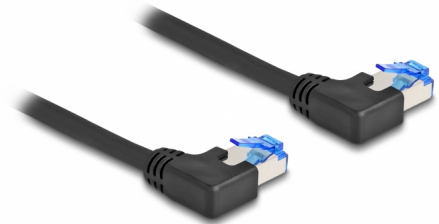

Delock RJ45 mrežni kabel Cat.6A S/FTP lijevi zakrivljeni 1 m crni

Opis

Ovaj mrežni kabel tvrtke Delock može se koristiti za spajanje različitih mrežnih uređaja, npr. NIC na sklopku ili Patch ploču.

Sa zakrivljenim priključkom

Zakrivljeni utikači omogućuju ugradnju koja štedi prostor u uskim prostorima iza uređaja ili u mrežnim ormarićima.

1 m

Predmet br. 80210

EAN: 4043619802104

Zemlja podrijetla: China

Pakiranje: Plastična vrećica sa zip zatvaračem

Tehnički podaci

- Priključak:
 - 1 x RJ45 muški zakrivljen lijevo
 - 1 x RJ45 muški zakrivljen lijevo
- 1:1 spojeno
- Cat.6A tehnički podaci
- Oklopljen (S/FTP)
- Fleksibilan
- Presjek kabela: 26 AWG
- Promjer kabela: oko 6,0 mm
- Materijal plašta kabela: LSZH
- Boja: crno
- Duljina: oko 1 m

Priključak 1:	1 x RJ45 muški zakrivljen lijevo
Priključak 2:	1 x RJ45 muški zakrivljen lijevo

Physical characteristics

Conductor gauge:	26 AWG
Materijal:	LSZH (bez halogena)
Shielding:	S/FTP
Duljina:	1 m
Boja:	crne
Promjer kabela:	6 mm