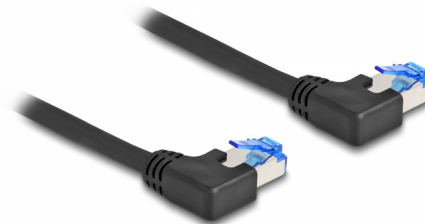

# Delock RJ45 Καλώδιο Δικτύου Cat.6A S/FTP με αριστερή γωνία 1 μ. σε μαύρο χρώμα

## Περιγραφή

Αυτό το καλώδιο δικτύου της Delock μπορεί να χρησιμοποιηθεί για σύνδεση διαφορετικών συσκευών σε δίκτυο, π.χ. ένα NIC σε ένα πίνακα βυσμάτων ή συνδέσεων.

### Με γωνιακό σύνδεσμο

Οι γωνιακές υποδοχές επιτρέπουν μια εγκατάσταση με εξοικονόμηση χώρου σε στενά σημεία πίσω από συσκευές ή σε θαλάμους δικτύων.

1 m

## Προδιαγραφές

- Συνδετήρας:
  - 1 x RJ45 αρσενικό με αριστερή γωνία
  - 1 x RJ45 αρσενικό με αριστερή γωνία
- 1:1 συνδέθηκε
- Προδιαγραφές Cat.6A
- Θωρακισμένο (S/FTP)
- Εύκαμπτο
- Μετρητής καλωδίου: 26 AWG
- Διάμετρος καλωδίου: περ. 6,0 mm
- Υλικό υποδοχής καλωδίου: LSZH
- Χρώμα: μαύρο
- Μήκος: περ. 1 μ.