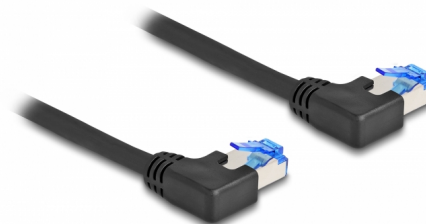

Delock Cablu de rețea RJ45 Cat.6A S/FTP în unghi stânga 0,5 m negru

Descriere scurta

Acest cablu de rețea de la Delock este folosit pentru a conecta diferite echipamente de rețea, cum ar fi un patch panel sau un comutator.

Cu conector în unghi

Mufele în unghi permit o instalare care economisește spațiu în spații înguste din spatele aparatelor sau în dulapuri de rețea.

0,5 m

Nr. 80209

EAN: 4043619802098

Țara de origine: China

Pachet: Pungă din plastic
cu închidere tip fermoar

Detalii tehnice

- Conectori:
 - 1 x RJ45 tată în unghi stânga
 - 1 x RJ45 tată în unghi stânga
- Conectat 1:1
- Specificație Cat.6A
- Ecranat (S/FTP)
- Flexibil
- Grosime cablu: 26 AWG
- Diametru cablu: aprox. 6,0 mm
- Material pentru aliajul cablului: LSZH
- Culoare: negru
- Lungime: aprox. 0,5 m

Conector 1:	1 x RJ45 tată în unghi stânga
Conector 2:	1 x RJ45 tată în unghi stânga

Physical characteristics

Conductor gauge:	26 AWG
Material:	LSZH (fără halogen)
Shielding:	S/FTP
Lungime:	0,5 m
Colour:	negru
Diametru cablu:	6 mm