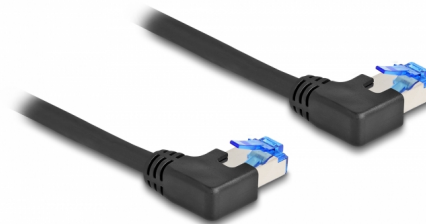

Delock RJ45 Καλώδιο Δικτύου Cat.6A S/FTP με αριστερή γωνία 0,5 εκ. σε μαύρο χρώμα

Περιγραφή

Αυτό το καλώδιο δικτύου της Delock μπορεί να χρησιμοποιηθεί για σύνδεση διαφορετικών συσκευών σε δίκτυο, π.χ. ένα NIC σε ένα πίνακα βυσμάτων ή συνδέσεων.

Με γωνιακό σύνδεσμο

Οι γωνιακές υποδοχές επιτρέπουν μια εγκατάσταση με εξοικονόμηση χώρου σε στενά σημεία πίσω από συσκευές ή σε θαλάμους δικτύων.

0,5 m

Αρ. προϊόντος 80209

EAN: 4043619802098

Χώρα προέλευσης: China

Συσκευασία: Τσαντάκι με φερμουάρ

Προδιαγραφές

- Συνδετήρας:
 - 1 x RJ45 αρσενικό με αριστερή γωνία
 - 1 x RJ45 αρσενικό με αριστερή γωνία
- 1:1 συνδέθηκε
- Προδιαγραφές Cat.6A
- Θωρακισμένο (S/FTP)
- Εύκαμπτο
- Μετρητής καλωδίου: 26 AWG
- Διάμετρος καλωδίου: περ. 6,0 mm
- Υλικό υποδοχής καλωδίου: LSZH
- Χρώμα: μαύρο
- Μήκος: περ. 0,5 εκ.

Συνδετήρας 1:	1 x RJ45 αρσενικό με αριστερή γωνία
Συνδετήρας 2:	1 x RJ45 αρσενικό με αριστερή γωνία

Physical characteristics

Conductor gauge:	26 AWG
Υλικό:	LSZH (δεν περιέχει αλογόνο)
Shielding:	S/FTP
Μήκος:	0,5 m
Χρώμα:	μαύρο
Διάμετρος καλωδίου:	6 mm