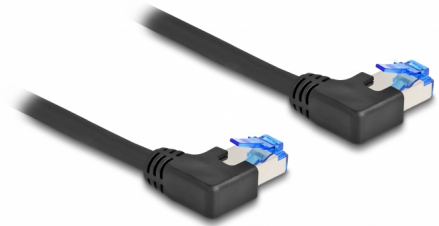

# Delock Síťový kabel rozhraní RJ45 Cat.6A, S/FTP, levý pravoúhlý, 0,5 m, černý

## Popis

Tento síťový kabel od Delocku může být použit pro připojení různých síťových zařízení, např. NIC ke switchi nebo patch panelu. Šroubky konektoru zabezpečí spojení a zabrání náhodnému odpojení kabelu.

### S pravoúhlým konektorem

Pravoúhlé zástrčky umožňují prostorově úspornou instalaci do omezených prostorů za spotřebiči nebo do síťových skříní.

0,5 m

**Číslo produktu 80209**

EAN: 4043619802098

Země původu: China

## Technické detaily

- Konektor:
  - 1 x zástrčka RJ45, zahnutá doleva
  - 1 x zástrčka RJ45, zahnutá doleva
- 1:1 spojení
- Cat.6A specifikace
- Stíněný (S/FTP)
- Ohebný
- Průřez kabelu: 26 AWG
- Průměr kabelu: cca. 6,0 mm
- Materiál obalu kabelu: LSZH
- Barva: černá
- Délka: cca. 0,5 m