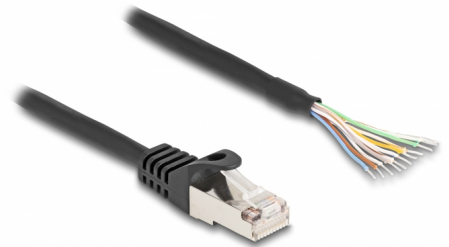

# Delock Kabel RJ50 muški za otvorene krajeve žice S/FTP 2 m crni

## Opis

Ovaj kabel tvrtke Delock može se koristiti za povezivanje različitih kontrola i mjernih uređaja. Otvoreni krajevi kabela omogućuju izradu prilagođenih sklopova kabela.

2 m

## Tehnički podaci

- Priključak:
  - 1 x RJ50 muški
  - 11 x otvorena vodiča
- Oklopljen (S/FTP)
- Presjek kabela: 26 AWG
- Duljina zajedno s priključkom: oko 2 m
- Boja: crno
- Materijal: PVC

## Physical characteristics

Conductor gauge:	26 AWG
Materijal:	PVC
Duljina:	2 m
Boja:	crne