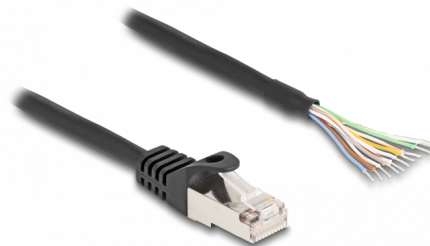

Delock Καλώδιο RJ50 αρσενικό προς άκρες ανοιχτών καλωδίων S/FTP 2 μ. σε μαύρο χρώμα

Περιγραφή

Αυτό το καλώδιο της Delock μπορεί να χρησιμοποιηθεί για τη σύνδεση διάφορων συσκευών ελέγχου και μέτρησης. Τα άκρα ανοιχτού καλωδίου επιτρέπουν προσαρμοσμένες τοποθετήσεις.

2 m

Αρ. προϊόντος 80206

EAN: 4043619802067

Χώρα προέλευσης: China

Συσκευασία: Τσαντάκι με φερμουάρ

Προδιαγραφές

- Συνδετήρας:
 - 1 x RJ50 αρσενικό
 - 11 x ανοιχτά σύρματα
- Θωρακισμένο (S/FTP)
- Μετρητής καλωδίου: 26 AWG
- Μήκος συμπεριλ. συνδέσμου: περ. 2 μ.
- Χρώμα: μαύρο
- Υλικό: PVC

Απαιτήσεις συστήματος

- Μια ελεύθερη θύρα RJ50

Περιεχόμενα συσκευασίας

- Καλώδιο RJ50

Εικόνες

Interface

Συνδετήρας 1:	1 x RJ50 αρσενικό
Συνδετήρας 2:	11 x ανοιχτά σύρματα

Physical characteristics

Conductor gauge:	26 AWG
Υλικό:	PVC
Μήκος:	2 m
Χρώμα:	μαύρο