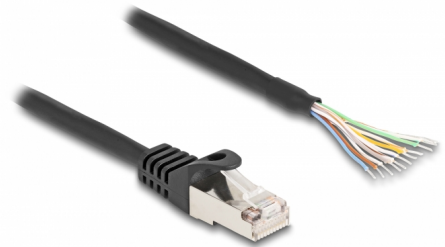

Delock Kabel RJ50 hane till öppna kabeländar S/FTP 1 m svart

Beskrivning

Kabel från Delock som kan användas för att ansluta olika kontroller och mätenheter. De öppna kabeländarna möjliggör anpassade kabelsammansättningar.

1 m

Artikelnummer 80205

EAN: 4043619802050

Ursprungsland: China

Paket: Zippåse

Specifikationer

- Anslutning:
 - 1 x RJ50 hane
 - 11 x öppna ledningar
- Skärmad (S/FTP)
- Sladdstorlek: 26 AWG
- Längd inkl. kontakter: ca. 1 m
- Färg: svart
- Material: PVC

Systemkrav

- En ledig RJ50-anlutning

Paketets innehåll

- RJ50 kabel

Bilder

Interface

Kontakt 1:	1 x RJ50 hane
Kontakt 2:	11 x öppna ledningar

Physical characteristics

Conductor gauge:	26 AWG
Material:	PVC
Längd:	1 m
Färg:	svart