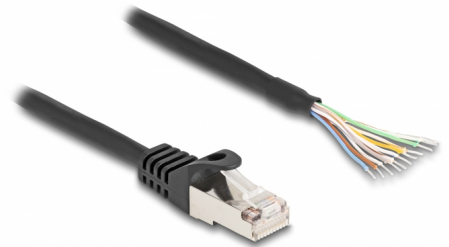

Delock Kabel RJ50 muški za otvorene krajeve žice S/FTP 1 m crni

Opis

Ovaj kabel tvrtke Delock može se koristiti za povezivanje različitih kontrola i mjernih uređaja. Otvoreni krajevi kabela omogućuju izradu prilagođenih sklopova kabela.

1 m

Predmet br. 80205

EAN: 4043619802050

Zemlja podrijetla: China

Pakiranje: Plastična vrećica sa zip zatvaračem

Tehnički podaci

- Priključak:
 - 1 x RJ50 muški
 - 11 x otvorena vodiča
- Oklopljen (S/FTP)
- Presjek kabela: 26 AWG
- Duljina zajedno s priključkom: oko 1 m
- Boja: crno
- Materijal: PVC

Preduvjeti sustava

- Jedan slobodan RJ50 ulaz

Sadržaj pakiranja

- RJ50 kabel

Slike

Interface

Priključak 1:	1 x RJ50 muški
Priključak 2:	11 x otvorena vodiča

Physical characteristics

Conductor gauge:	26 AWG
Materijal:	PVC
Duljina:	1 m
Boja:	crne