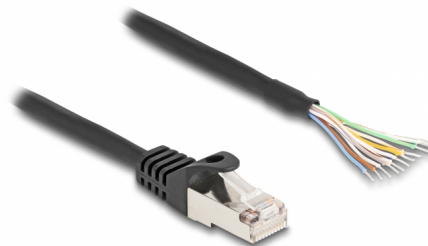

Delock Καλώδιο RJ50 αρσενικό προς άκρες ανοιχτών καλωδίων S/FTP 1 μ. σε μαύρο χρώμα

Περιγραφή

Αυτό το καλώδιο της Delock μπορεί να χρησιμοποιηθεί για τη σύνδεση διάφορων συσκευών ελέγχου και μέτρησης. Τα άκρα ανοιχτού καλωδίου επιτρέπουν προσαρμοσμένες τοποθετήσεις.

1 m

Αρ. προϊόντος 80205

EAN: 4043619802050

Χώρα προέλευσης: China

Συσκευασία: Τσαντάκι με φερμουάρ

Προδιαγραφές

- Συνδετήρας:
 - 1 x RJ50 αρσενικό
 - 11 x ανοιχτά σύρματα
- Θωρακισμένο (S/FTP)
- Μετρητής καλωδίου: 26 AWG
- Μήκος συμπεριλ. συνδέσμου: περ. 1 μ.
- Χρώμα: μαύρο
- Υλικό: PVC

Απαιτήσεις συστήματος

- Μια ελεύθερη θύρα RJ50

Περιεχόμενα συσκευασίας

- Καλώδιο RJ50

Εικόνες

Interface

Συνδετήρας 1:	1 x RJ50 αρσενικό
Συνδετήρας 2:	11 x ανοιχτά σύρματα

Physical characteristics

Conductor gauge:	26 AWG
Υλικό:	PVC
Μήκος:	1 m
Χρώμα:	μαύρο