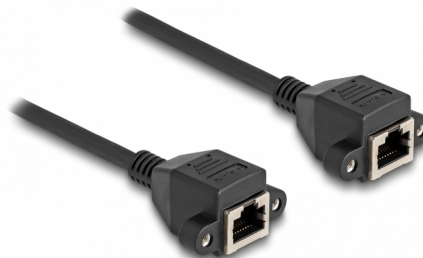

Delock Cablu prelungitor RJ50 mamă la mamă S/FTP 5 m, negru

Descriere scurta

Acest cablu de la Delock poate fi utilizat pentru extinderea și conectarea diferitelor dispozitive de control și măsurare. Conectorul RJ50 mamă înșurubabil poate fi atașat, de exemplu, la un suport cu fantă sau la o carcasă cu un decupaj adecvat.

5 m

Nr. 80202

EAN: 4043619802029

Țara de origine: China

Pachet: Pungă din plastic
cu închidere tip fermoar

Detalii tehnice

- Conectori:
 - 1 x mufă RJ50 mamă, cu piulițe
 - 1 x mufă RJ50 mamă, cu piulițe
- Ecranat (S/FTP)
- Distanța dintre șuruburi: ca. 27,8 mm
- Grosime cablu: 26 AWG
- Lungimea incl. conectori: aprox. 5 m
- Culoare: negru
- Material: PVC

Cerinte de sistem

- Un port RJ50 liber

Pachetul contine

- Cablu prelungitor
- 4 x șuruburi

Imagini

Interface

Conector 1:	1 x RJ50 mamă
Conector 2:	1 x RJ50 mamă

Physical characteristics

Conductor gauge:	26 AWG
Material:	PVC
Lungime:	5 m
Colour:	negru