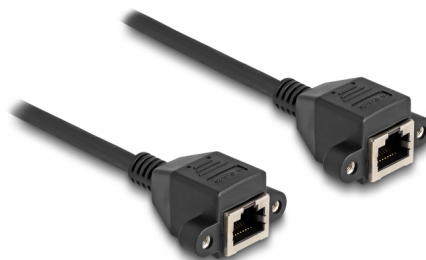

Delock Przedłużacz RJ50 żeński na żeński S/FTP 5 m czarny

Opis

Ten kabel firmy Delock może służyć do przedłużania i łączenia różnych urządzeń kontrolno-pomiarowych. Przykręcane żeńskie złącze RJ50 można przymocować np. do wspornika gniazda lub obudowy z odpowiednim otworem.

5 m

Numer artykułu 80202

EAN: 4043619802029

Kraj pochodzenia: China

Opakowanie: Torba na zamek błyskawiczny

Szczegóły techniczne

- Złącze:
 - 1 x RJ50, żeński, z nakrętkami
 - 1 x RJ50, żeński, z nakrętkami
- Ekranowana (S/FTP)
- Długość śrubek: ok. 27,8 mm
- Rodzaj kabla: 26 AWG
- Długość ze złączami: ok. 5 m
- Kolor: czarny
- Materiał: PVC

Wymagania systemowe

- Jedne wolny port RJ50

Zawartość opakowania

- Przedłużacz
- 4 x śruby

Zdjęcia

Interface

Złącze 1:	1 x RJ50 żeńskie
Złącze 2:	1 x RJ50 żeńskie

Physical characteristics

Conductor gauge:	26 AWG
Materiał:	PVC
Długość:	5 m
Kolor:	czarny