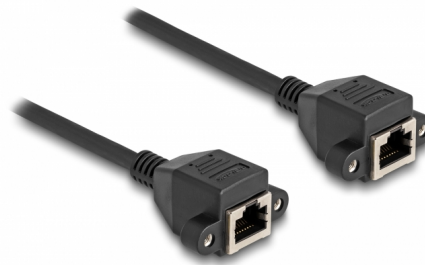

# Delock RJ50 Καλώδιο Επέκτασης Θηλυκό προς Θηλυκό S/FTP 5 μ. σε μαύρο χρώμα

## Περιγραφή

Αυτό το καλώδιο της Delock μπορεί να χρησιμοποιηθεί για την επέκταση και τη σύνδεση διάφορων συσκευών ελέγχου και μέτρησης. Η βιδωτή θηλυκή επαφή RJ50 μπορεί να τοποθετηθεί, σε π.χ. μια πρίζα υποδοχής ή ένα περίβλημα με τη χρήση της κατάλληλης βαλβίδας.

## Προδιαγραφές

- Συνδετήρας:
  - 1 x RJ50 θηλυκό, με παξιμάδια
  - 1 x RJ50 θηλυκό, με παξιμάδια
- Θωρακισμένο (S/FTP)
- Απόσταση βίδας: περίπου 27,8 χιλ.
- Μετρητής καλωδίου: 26 AWG
- Μήκος συμπεριλ. συνδέσμου: περ. 5 μ.
- Χρώμα: μαύρο
- Υλικό: PVC

### Interface

Συνδετήρας 1:	1 x θηλυκός RJ50
Συνδετήρας 2:	1 x θηλυκός RJ50