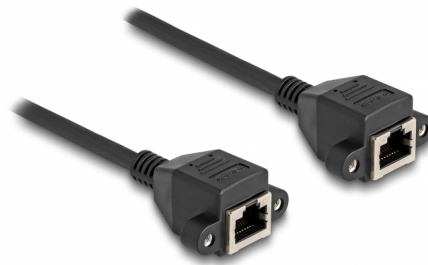

Delock Cablu prelungitor RJ50 mamă la mamă S/FTP 3 m, negru

Descriere scurta

Acest cablu de la Delock poate fi utilizat pentru extinderea și conectarea diferitelor dispozitive de control și măsurare. Conectorul RJ50 mamă înșurubabil poate fi atașat, de exemplu, la un suport cu fantă sau la o carcasă cu un decupaj adecvat.

3 m

Nr. 80201

EAN: 4043619802012

Țara de origine: China

Pachet: Pungă din plastic
cu închidere tip fermoar

Detalii tehnice

- Conectori:
 - 1 x mufă RJ50 mamă, cu piulițe
 - 1 x mufă RJ50 mamă, cu piulițe
- Ecranat (S/FTP)
- Distanța dintre șuruburi: ca. 27,8 mm
- Grosime cablu: 26 AWG
- Lungimea incl. conectori: aprox. 3 m
- Culoare: negru
- Material: PVC

Cerinte de sistem

- Un port RJ50 liber

Pachetul contine

- Cablu prelungitor
- 4 x șuruburi

Imagini

Interface

Conector 1:	1 x RJ50 mamă
Conector 2:	1 x RJ50 mamă

Physical characteristics

Conductor gauge:	26 AWG
Material:	PVC
Lungime:	3 m
Colour:	negru