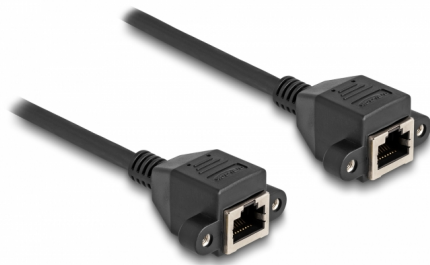

# Delock Prodlužovací kabel RJ50 ze zásuvky na zásuvku, S/FTP, 3 m, černý

## Popis

Tento kabel značky Delock lze používat k prodlužování a připojování různých řídicích a měřicích zařízení. Šroubovací zásuvku RJ50 lze připojit např. ke slotové konzole nebo ke krytu s vhodným výřezem.

## Technické detaily

- Konektor:
  - 1 x RJ50 samice s maticemi
  - 1 x RJ50 samice s maticemi
- Stíněný (S/FTP)
- Rozměr šroubku: cca. 27,8 mm
- Průřez kabelu: 26 AWG
- Délka včetně konektorů cca. 3 m
- Barva: černá
- Materiál: PVC

## Physical characteristics

Conductor gauge:	26 AWG
Materiál:	PVC
Délka:	3 m
Barva:	černá