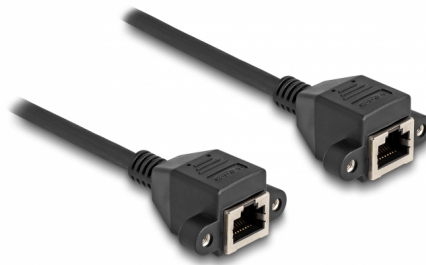

Delock Cablu prelungitor RJ50 mamă la mamă S/FTP 2 m, negru

Descriere scurta

Acest cablu de la Delock poate fi utilizat pentru extinderea și conectarea diferitelor dispozitive de control și măsurare. Conectorul RJ50 mamă înșurubabil poate fi atașat, de exemplu, la un suport cu fantă sau la o carcasă cu un decupaj adecvat.

2 m

Nr. 80200

EAN: 4043619802005

Țara de origine: China

Pachet: Pungă din plastic
cu închidere tip fermoar

Detalii tehnice

- Conectori:
 - 1 x mufă RJ50 mamă, cu piulițe
 - 1 x mufă RJ50 mamă, cu piulițe
- Ecranat (S/FTP)
- Distanța dintre șuruburi: ca. 27,8 mm
- Grosime cablu: 26 AWG
- Lungimea incl. conectori: aprox. 2 m
- Culoare: negru
- Material: PVC

Cerinte de sistem

- Un port RJ50 liber

Pachetul contine

- Cablu prelungitor
- 4 x șuruburi

Imagini

Interface

Conector 1:	1 x RJ50 mamă
Conector 2:	1 x RJ50 mamă

Physical characteristics

Conductor gauge:	26 AWG
Material:	PVC
Lungime:	2 m
Colour:	negru