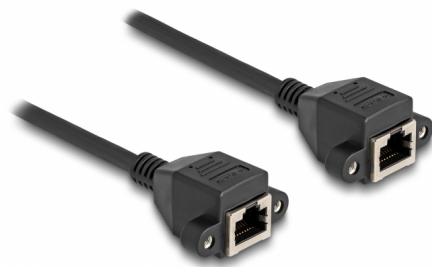

Delock Przedłużacz RJ50 żeński na żeński S/FTP 2 m czarny

Opis

Ten kabel firmy Delock może służyć do przedłużania i łączenia różnych urządzeń kontrolno-pomiarowych. Przykręcane żeńskie złącze RJ50 można przymocować np. do wspornika gniazda lub obudowy z odpowiednim otworem.

2 m

Numer artykułu 80200

EAN: 4043619802005

Kraj pochodzenia: China

Opakowanie: Torba na zamek błyskawiczny

Szczegóły techniczne

- Złącze:
 - 1 x RJ50, żeński, z nakrętkami
 - 1 x RJ50, żeński, z nakrętkami
- Ekranowana (S/FTP)
- Długość śrubek: ok. 27,8 mm
- Rodzaj kabla: 26 AWG
- Długość ze złączami: ok. 2 m
- Kolor: czarny
- Materiał: PVC

Wymagania systemowe

- Jedne wolny port RJ50

Zawartość opakowania

- Przedłużacz
- 4 x śruby

Zdjęcia

Interface

Złącze 1:	1 x RJ50 żeńskie
Złącze 2:	1 x RJ50 żeńskie

Physical characteristics

Conductor gauge:	26 AWG
Materiał:	PVC
Długość:	2 m
Kolor:	czarny