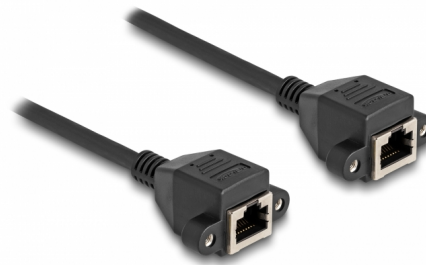

Delock RJ50 produžni kabel ženski na ženski S/FTP 2 m crni

Opis

Ovaj kabel tvrtke Delock može se koristiti za proširenje i povezivanje različitih kontrolu i mjernih uređaja. Navojni RJ50 ženski može se spojiti, npr. na žlijebni nosač ili kućište bez prikladnog izreza.

2 m

Predmet br. 80200

EAN: 4043619802005

Zemlja podrijetla: China

Pakiranje: Plastična vrećica sa zip zatvaračem

Tehnički podaci

- Priključak:
 - 1 x RJ50 ženski s maticama
 - 1 x RJ50 ženski s maticama
- Oklopljen (S/FTP)
- Duljina vijka: oko 27,8 mm
- Presjek kabela: 26 AWG
- Duljina zajedno s priključkom: oko 2 m
- Boja: crno
- Materijal: PVC

Preduvjeti sustava

- Jedan slobodan RJ50 ulaz

Sadržaj pakiranja

- Produžni kabel
- 4 x vijka

Slike

Interface

Priključak 1:	1 x RJ50 ženski
Priključak 2:	1 x RJ50 ženski

Physical characteristics

Conductor gauge:	26 AWG
Materijal:	PVC
Duljina:	2 m
Boja:	crne