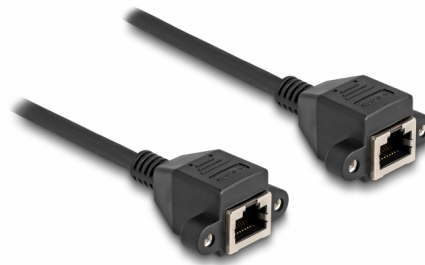

# Delock RJ50 Καλώδιο Επέκτασης Θηλυκό προς Θηλυκό S/FTP 2 μ. σε μαύρο χρώμα

## Περιγραφή

Αυτό το καλώδιο της Delock μπορεί να χρησιμοποιηθεί για την επέκταση και τη σύνδεση διάφορων συσκευών ελέγχου και μέτρησης. Η βιδωτή θηλυκή επαφή RJ50 μπορεί να τοποθετηθεί, σε π.χ. μια πρίζα υποδοχής ή ένα περίβλημα με τη χρήση της κατάλληλης βαλβίδας.

## Προδιαγραφές

- Συνδετήρας:
  - 1 x RJ50 θηλυκό, με παξιμάδια
  - 1 x RJ50 θηλυκό, με παξιμάδια
- Θωρακισμένο (S/FTP)
- Απόσταση βίδας: περίπου 27,8 χιλ.
- Μετρητής καλωδίου: 26 AWG
- Μήκος συμπεριλ. συνδέσμου: περ. 2 μ.
- Χρώμα: μαύρο
- Υλικό: PVC

### Interface

Συνδετήρας 1:	1 x θηλυκός RJ50
Συνδετήρας 2:	1 x θηλυκός RJ50