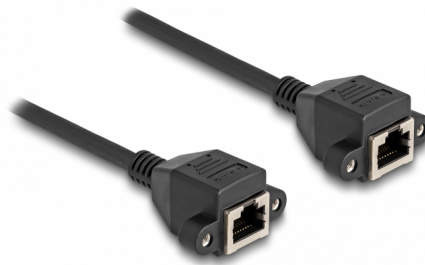

Delock Cablu prelungitor RJ50 mamă la mamă S/FTP 1 m, negru

Descriere scurta

Acest cablu de la Delock poate fi utilizat pentru extinderea și conectarea diferitelor dispozitive de control și măsurare. Conectorul RJ50 mamă înșurubabil poate fi atașat, de exemplu, la un suport cu fantă sau la o carcasă cu un decupaj adecvat.

1 m

Nr. 80199

EAN: 4043619801992

Țara de origine: China

Pachet: Pungă din plastic
cu închidere tip fermoar

Detalii tehnice

- Conectori:
 - 1 x mufă RJ50 mamă, cu piulițe
 - 1 x mufă RJ50 mamă, cu piulițe
- Ecranat (S/FTP)
- Distanța dintre șuruburi: ca. 27,8 mm
- Grosime cablu: 26 AWG
- Lungimea incl. conectori: aprox. 1 m
- Culoare: negru
- Material: PVC

Cerinte de sistem

- Un port RJ50 liber

Pachetul contine

- Cablu prelungitor
- 4 x șuruburi

Imagini

Interface

Conector 1:	1 x RJ50 mamă
Conector 2:	1 x RJ50 mamă

Physical characteristics

Conductor gauge:	26 AWG
Material:	PVC
Lungime:	1 m
Colour:	negru