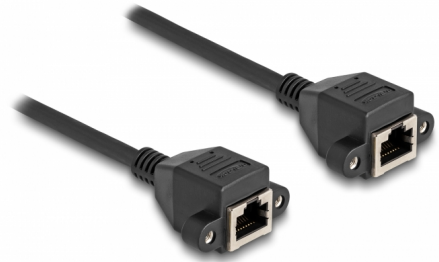

# Delock RJ50 produžni kabel ženski na ženski S/FTP 1 m crni

## Opis

Ovaj kabel tvrtke Delock može se koristiti za proširenje i povezivanje različitih kontrolu i mjernih uređaja. Navojni RJ50 ženski može se spojiti, npr. na žlijebni nosač ili kućište bez prikladnog izreza.

## Tehnički podaci

- Priključak:
  - 1 x RJ50 ženski s maticama
  - 1 x RJ50 ženski s maticama
- Oklopljen (S/FTP)
- Duljina vijka: oko 27,8 mm
- Presjek kabela: 26 AWG
- Duljina zajedno s priključkom: oko 1 m
- Boja: crno
- Materijal: PVC

## Physical characteristics

Conductor gauge:	26 AWG
Materijal:	PVC
Duljina:	1 m
Boja:	crne