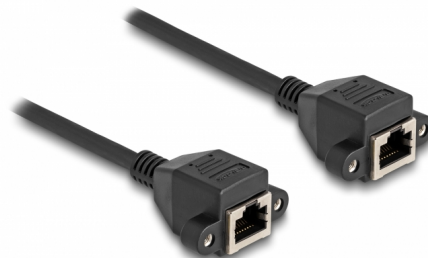

Delock Cablu prelungitor RJ50 mamă la mamă S/FTP 0,5 m, negru

Descriere scurta

Acest cablu de la Delock poate fi utilizat pentru extinderea și conectarea diferitelor dispozitive de control și măsurare. Conectorul RJ50 mamă înșurubabil poate fi atașat, de exemplu, la un suport cu fantă sau la o carcasă cu un decupaj adecvat.

0,5 m

Nr. 80198

EAN: 4043619801985

Țara de origine: China

Pachet: Pungă din plastic
cu închidere tip fermoar

Detalii tehnice

- Conectori:
 - 1 x mufă RJ50 mamă, cu piulițe
 - 1 x mufă RJ50 mamă, cu piulițe
- Ecranat (S/FTP)
- Distanța dintre șuruburi: ca. 27,8 mm
- Grosime cablu: 26 AWG
- Lungimea incl. conectori: aprox. 50 cm
- Culoare: negru
- Material: PVC

Cerinte de sistem

- Un port RJ50 liber

Pachetul contine

- Cablu prelungitor
- 4 x șuruburi

Imagini

Interface

Conector 1:	1 x RJ50 mamă
Conector 2:	1 x RJ50 mamă

Physical characteristics

Conductor gauge:	26 AWG
Material:	PVC
Lungime:	50 cm
Colour:	negru