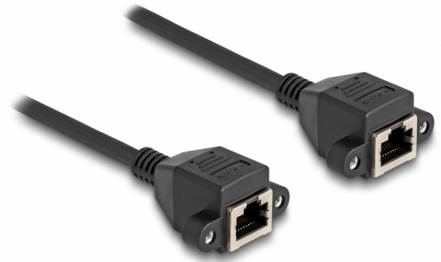

Delock RJ50 produžni kabel ženski na ženski S/FTP 0,5 m crni

Opis

Ovaj kabel tvrtke Delock može se koristiti za proširenje i povezivanje različitih kontrolu i mjernih uređaja. Navojni RJ50 ženski može se spojiti, npr. na žlijebni nosač ili kućište bez prikladnog izreza.

0,5 m

Predmet br. 80198

EAN: 4043619801985

Zemlja podrijetla: China

Pakiranje: Plastična vrećica sa zip zatvaračem

Tehnički podaci

- Priključak:
 - 1 x RJ50 ženski s maticama
 - 1 x RJ50 ženski s maticama
- Oklopljen (S/FTP)
- Duljina vijka: oko 27,8 mm
- Presjek kabela: 26 AWG
- Duljina zajedno s priključkom: oko 50 cm
- Boja: crno
- Materijal: PVC

Preduvjeti sustava

- Jedan slobodan RJ50 ulaz

Sadržaj pakiranja

- Produžni kabel
- 4 x vijka

Slike

Interface

Priključak 1:	1 x RJ50 ženski
Priključak 2:	1 x RJ50 ženski

Physical characteristics

Conductor gauge:	26 AWG
Materijal:	PVC
Duljina:	50 cm
Boja:	crne