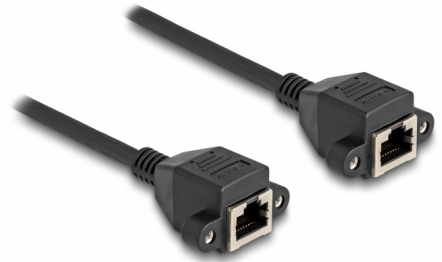

Delock Cavo di prolunga RJ50 da femmina a femmina S/FTP 0,5 m nero

Descrizione

Questo cavo Delock può essere utilizzato per estendere e collegare vari dispositivi di controllo e misurazione. Il jack RJ50 femmina avvitabile può essere fissato, ad esempio, a una staffa per slot o a un alloggiamento con un taglio adatto.

0,5 m

Articolo n. 80198

EAN: 4043619801985

Paese di origine: China

Pacchetto: Sacchetto in plastica con cerniera

Dettagli tecnici

- Connettori:
 - 1 x RJ50 femmina con dadi
 - 1 x RJ50 femmina con dadi
- Schermato (S/FTP)
- Distanza vite: ca. 27,8 mm
- Sezione dei cavi: 26 AWG
- Lunghezza con connettori: ca. 50 cm
- Colore: nero
- Materiale: PVC

Requisiti di sistema

- Una porta RJ50 libera

Contenuto della confezione

- Cavo di prolunga
- 4 x viti

Immagini

Interface

Connettore 1:	1 x RJ50 femmina
Connettore 2:	1 x RJ50 femmina

Physical characteristics

Conductor gauge:	26 AWG
Material:	PVC
Lunghezza:	50 cm
Colour:	nero