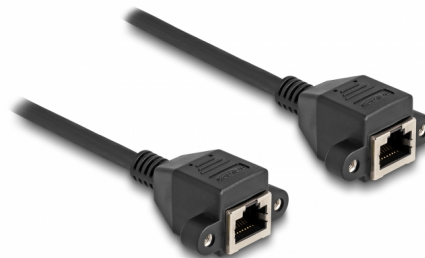

# Delock RJ50 Καλώδιο Επέκτασης Θηλυκό προς Θηλυκό S/FTP 0,5 μ. σε μαύρο χρώμα

## Περιγραφή

Αυτό το καλώδιο της Delock μπορεί να χρησιμοποιηθεί για την επέκταση και τη σύνδεση διάφορων συσκευών ελέγχου και μέτρησης. Η βιδωτή θηλυκή επαφή RJ50 μπορεί να τοποθετηθεί, σε π.χ. μια πρίζα υποδοχής ή ένα περίβλημα με τη χρήση της κατάλληλης βαλβίδας.

## Προδιαγραφές

- Συνδετήρας:
  - 1 x RJ50 θηλυκό, με παξιμάδια
  - 1 x RJ50 θηλυκό, με παξιμάδια
- Θωρακισμένο (S/FTP)
- Απόσταση βίδας: περίπου 27,8 χιλ.
- Μετρητής καλωδίου: 26 AWG
- Μήκος συμπεριλ. συνδέσμου: περ. 50 cm
- Χρώμα: μαύρο
- Υλικό: PVC

## Physical characteristics

Conductor gauge:	26 AWG
Υλικό:	PVC
Μήκος:	50 cm
Χρώμα:	μαύρο