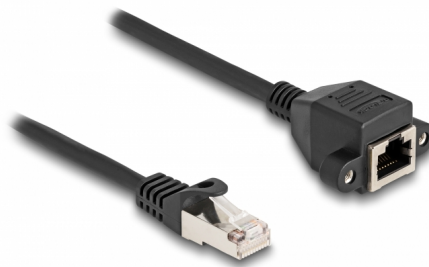

# Delock Cablu prelungitor RJ50 tată la mamă S/FTP 5 m, negru

## Descriere scurta

Acest cablu de la Delock poate fi utilizat pentru extinderea și conectarea diferitelor dispozitive de control și măsurare. Conectorul RJ50 mamă înșurubabil poate fi atașat, de exemplu, la un suport cu fantă sau la o carcasă cu un decupaj adecvat.

5 m

**Nr. 80196**

EAN: 4043619801961

Țara de origine: China

Pachet: Pungă din plastic  
cu închidere tip fermoar

## Detalii tehnice

- Conectori:
  - 1 x RJ50 tată
  - 1 x mufă RJ50 mamă, cu piulițe
- Ecranat (S/FTP)
- Distanța dintre șuruburi: ca. 27,8 mm
- Grosime cablu: 26 AWG
- Lungimea incl. conectori: aprox. 5 m
- Culoare: negru
- Material: PVC