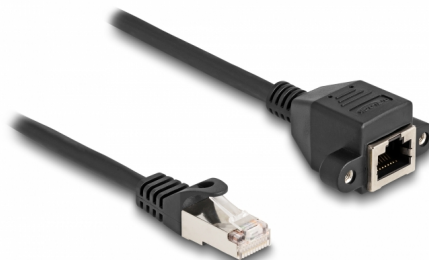

# Delock Przedłużacz RJ50 męski na żeński S/FTP 5 m czarny

## Opis

Ten kabel firmy Delock może służyć do przedłużania i łączenia różnych urządzeń kontrolno-pomiarowych. Przykręcane żeńskie złącze RJ50 można przymocować np. do wspornika gniazda lub obudowy z odpowiednim otworem.

## Szczegóły techniczne

- Złącze:
  - 1 x RJ50 męski
  - 1 x RJ50, żeński, z nakrętkami
- Ekranowana (S/FTP)
- Długość śrubek: ok. 27,8 mm
- Rodzaj kabla: 26 AWG
- Długość ze złączami: ok. 5 m
- Kolor: czarny
- Materiał: PVC

## Physical characteristics

Conductor gauge:	26 AWG
Materiał:	PVC
Długość:	5 m
Kolor:	czarny