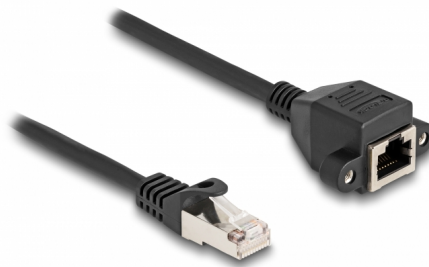

Delock RJ50 produžni kabel muški na ženski S/FTP 5 m crni

Opis

Ovaj kabel tvrtke Delock može se koristiti za proširenje i povezivanje različitih kontrolu i mjernih uređaja. Navojni RJ50 ženski može se spojiti, npr. na žlijebni nosač ili kućište bez prikladnog izreza.

5 m

Predmet br. 80196

EAN: 4043619801961

Zemlja podrijetla: China

Pakiranje: Plastična vrećica sa zip zatvaračem

Tehnički podaci

- Priključak:
 - 1 x RJ50 muški
 - 1 x RJ50 ženski s maticama
- Oklopljen (S/FTP)
- Duljina vijka: oko 27,8 mm
- Presjek kabela: 26 AWG
- Duljina zajedno s priključkom: oko 5 m
- Boja: crno
- Materijal: PVC

Preduvjeti sustava

- Jedan slobodan RJ50 ulaz

Sadržaj pakiranja

- Produžni kabel
- 2 x vijka

Slike

Interface

Priključak 1:	1 x RJ50 muški
Priključak 2:	1 x RJ50 ženski

Physical characteristics

Conductor gauge:	26 AWG
Materijal:	PVC
Duljina:	5 m
Boja:	crne