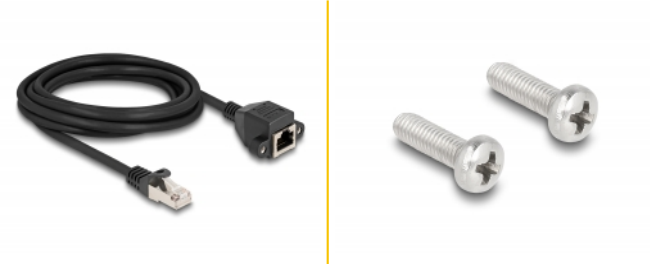

Delock Cablu prelungitor RJ50 tată la mamă S/FTP 3 m, negru

Descriere scurta

Acest cablu de la Delock poate fi utilizat pentru extinderea și conectarea diferitelor dispozitive de control și măsurare. Conectorul RJ50 mamă înșurubabil poate fi atașat, de exemplu, la un suport cu fantă sau la o carcasă cu un decupaj adecvat.

3 m

Nr. 80195

EAN: 4043619801954

Țara de origine: China

Pachet: Pungă din plastic
cu închidere tip fermoar

Detalii tehnice

- Conectori:
 - 1 x RJ50 tată
 - 1 x mufă RJ50 mamă, cu piulițe
- Ecranat (S/FTP)
- Distanța dintre șuruburi: ca. 27,8 mm
- Grosime cablu: 26 AWG
- Lungimea incl. conectori: aprox. 3 m
- Culoare: negru
- Material: PVC

Cerinte de sistem

- Un port RJ50 liber

Pachetul contine

- Cablu prelungitor
- 2 x șuruburi

Imagini

Interface

Conector 1:	1 x RJ50 tată
Conector 2:	1 x RJ50 mamă

Physical characteristics

Conductor gauge:	26 AWG
Material:	PVC
Lungime:	3 m
Colour:	negru