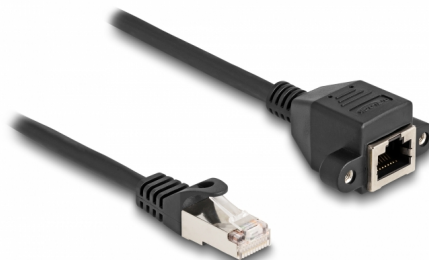

Delock Cablu prelungitor RJ50 tată la mamă S/FTP 3 m, negru

Descriere scurta

Acest cablu de la Delock poate fi utilizat pentru extinderea și conectarea diferitelor dispozitive de control și măsurare. Conectorul RJ50 mamă înșurubabil poate fi atașat, de exemplu, la un suport cu fantă sau la o carcasă cu un decupaj adecvat.

3 m

Nr. 80195

EAN: 4043619801954

Țara de origine: China

Pachet: Pungă din plastic
cu închidere tip fermoar

Detalii tehnice

- Conectori:
 - 1 x RJ50 tată
 - 1 x mufă RJ50 mamă, cu piulițe
- Ecranat (S/FTP)
- Distanța dintre șuruburi: ca. 27,8 mm
- Grosime cablu: 26 AWG
- Lungimea incl. conectori: aprox. 3 m
- Culoare: negru
- Material: PVC

Cerinte de sistem

- Un port RJ50 liber

Pachetul contine

- Cablu prelungitor
- 2 x șuruburi

Imagini

Interface

Conector 1:	1 x RJ50 tată
Conector 2:	1 x RJ50 mamă

Physical characteristics

Conductor gauge:	26 AWG
Material:	PVC
Lungime:	3 m
Colour:	negru