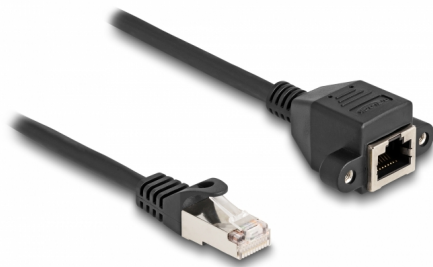

Delock Przedłużacz RJ50 męski na żeński S/FTP 3 m czarny

Opis

Ten kabel firmy Delock może służyć do przedłużania i łączenia różnych urządzeń kontrolno-pomiarowych. Przykręcane żeńskie złącze RJ50 można przymocować np. do wspornika gniazda lub obudowy z odpowiednim otworem.

3 m

Numer artykułu 80195

EAN: 4043619801954

Kraj pochodzenia: China

Opakowanie: Torba na zamek błyskawiczny

Szczegóły techniczne

- Złącze:
 - 1 x RJ50 męski
 - 1 x RJ50, żeński, z nakrętkami
- Ekranowana (S/FTP)
- Długość śrubek: ok. 27,8 mm
- Rodzaj kabla: 26 AWG
- Długość ze złączami: ok. 3 m
- Kolor: czarny
- Materiał: PVC

Wymagania systemowe

- Jedne wolny port RJ50

Zawartość opakowania

- Przedłużacz
- 2 x śruby

Zdjęcia

Interface

Złącze 1:	1 x RJ50 męski
Złącze 2:	1 x RJ50 żeńskie

Physical characteristics

Conductor gauge:	26 AWG
Materiał:	PVC
Długość:	3 m
Kolor:	czarny